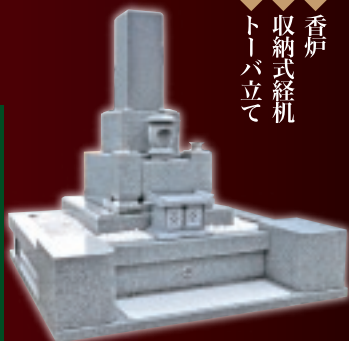

二重台墓石

墓石+門柱式基礎

	9寸	10寸
高級大島石	180万円	195万円
インド石	115万円	125万円
中国石	105万円	110万円